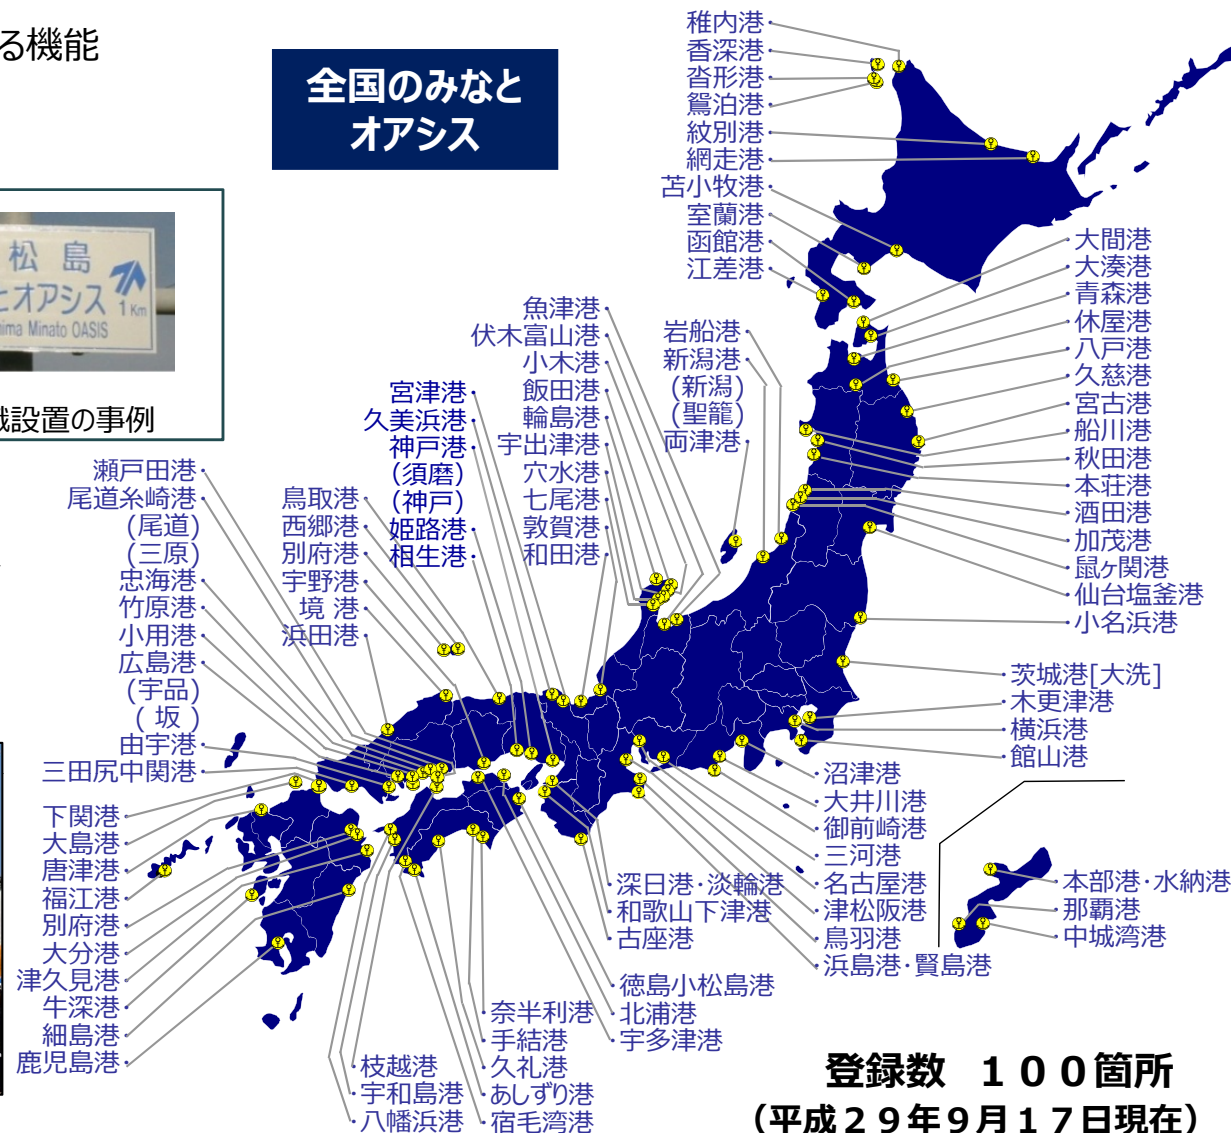

国土地理院地図（電子国土Web）(<http://maps.gsi.go.jp>)をもとに国土交通省作成

【主なイベント】

相生かきまつり

相生ペーロン祭

花火大会
(相生ペーロン祭前夜祭)

【基本情報】

設置者	兵庫県相生市
運営者	株式会社アクアポリス
所在港湾	相生港（地方港湾）
港湾管理者	兵庫県

構成施設名	所有者	管理者
代表施設: あいおい白龍城(那波地区)	㈱あいおい アクアポリス	㈱あいおい アクアポリス
相生市立水産物市場(相生地区)	相生市	㈱魚稚
マリンパーク野瀬(野瀬地区)	兵庫県	相生市
相生市立相生ペーロン海館 (相生地区)	相生市	相生市

設置者

- 市町村
- 港湾管理者
- NPO団体 ほか

支援内容

- みなとオアシス標章（シンボルマーク）の使用
- 国土交通省・地方整備局等のホームページ等による広報
- 地図への掲載や標識の設置の支援
- その他みなとの振興に関する各種支援

全国のみなとオアシス

「みなとオアシス」における地域振興イベント