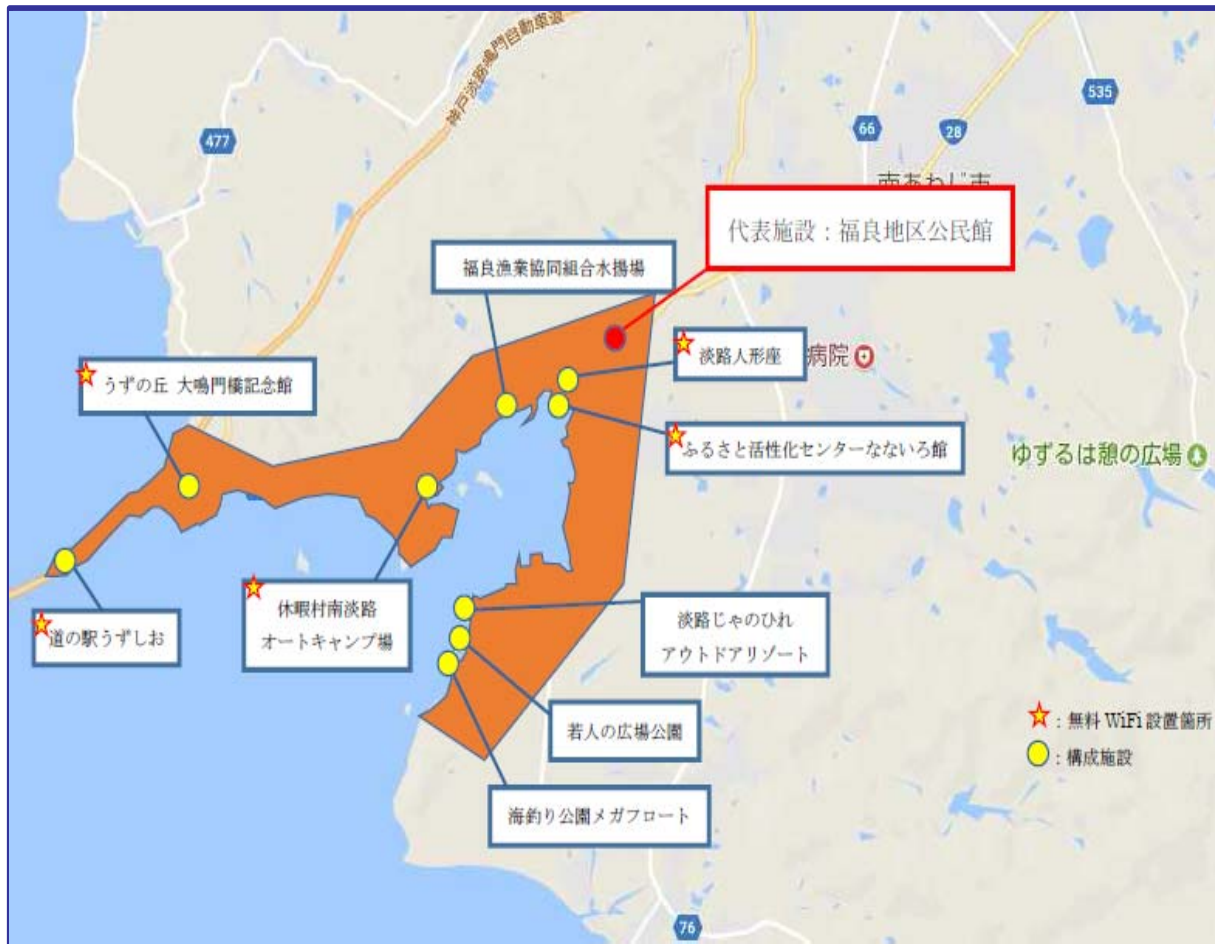

「みなとオアシス」とは、

地域住民の交流や観光の振興を通じた地域の活性化に資する「みなと」を核としたまちづくりを促進するため、住民参加による地域振興の取組が継続的に行われる施設として国が登録した施設です。

「みなとオアシス福良」は、

代表施設の「福良地区公民館」をはじめ、年間約25万人の観光客が訪れる「うずしおクルーズ」や、500年の歴史を持つ国重要無形民俗文化財「淡路人形浄瑠璃」の常設館など、人気の観光スポットを含む10の施設から構成されています。

これらの人気観光スポットに訪れる観光客を、今後は各施設が連携することにより、福良の各地へ周遊を促し、また、地域住民の交流を促進することで、さらなる地域の活性化を目指します。

記

日時：平成30年7月1日（日） 14:00より
場所：ふるさと活性化センターなないろ館
（南あわじ市福良甲1528番地1地先）

<別紙1> 「みなとオアシス福良」の概要

<別紙2> 「みなとオアシス」の概要

国土地理院地図（電子国土Web）（<http://maps.gsi.go.jp>）をもとに国土交通省作成

【基本情報】	
設置者	南あわじ市
運営者	福良町づくり推進協議会
所在港湾	福良港（地方港湾）
港湾管理者	兵庫県

【代表施設】

福良地区公民館

【主なイベント】

福良湾海上花火大会
（8月）

福良夏祭り 大綱引き
（8月）

うずしお朝市
（毎月第4日曜）

○みなとオアシスとは