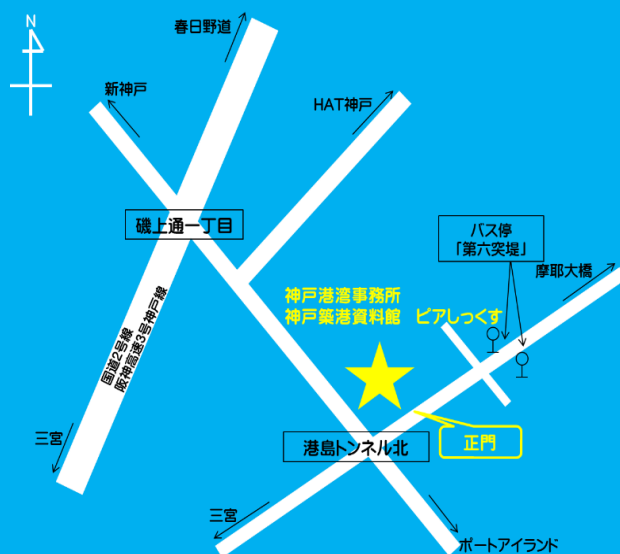

さんかむりょう
参加無料！！

なつやすみ けんがくかい
夏休み みなと見学会

うみ せいそう かいようかんきょうせいびせん せんないけんがく
海を清掃する『海洋環境整備船』の船内見学や

こうわんぎょうむてい じょうせん こうべこう けんがく
港湾業務艇に乗船して神戸港の見学をします！

へいせい ねん がつ にち もく
平成30年7月26日(木)

① 10:30~12:30 (受付: 10:00~)

② 13:30~15:30 (受付: 13:00~)

こくどうこうつうしょう きんきちほうせいひきょく こうべこうわんじむしょ
国土交通省 近畿地方整備局 神戸港湾事務所

こうべちっこうしりょうかん かい
神戸築港資料館 ピアしっくす2階

【対象】主な対象者は小学生と保護者の方

※港に興味のある方ならどなたでも

ご応募いただけます。

【募集人数】①・②各16名 計32名

【内容】・神戸築港資料館「ピアしっくす」で、神戸港についての展示の見学(約30分)

・海洋環境整備船の船内見学(約20分)

・港湾業務艇「いずみ」に乗船し、みなと見学(約45分)

【申込方法】「申し込み記載事項」を記載のうえ申込先までメールでお申し込み下さい。

《申込先メールアドレス》pa.kkr-kbk-kikaku@ml.mlit.go.jp

(右のQRコードを読み取るとアドレスが表示されます。)

《申し込み記載事項》

1) メール件名:「みなと見学会」

2) 希望される時間:「①」、「②」、「①②どちらでも良い」

3) 参加者全員のお名前(ふりがな)と、お子様の年齢、郵便番号、住所、電話番号

【バスご利用の方】

JR三ノ宮駅東口を南東方面に出てすぐの「三宮駅ターミナル前」で神戸市営バス29系統に乗車し、「第六突堤」で下車して下さい。

【お車で来所される方】

当事務所、来客用駐車場をご利用下さい。

※個人情報の取扱について※

お申込の為、送信いただいた個人情報は本件のみに使用し他の目的には使用いたしません。又、他者に個人情報を提供することはありません。

詳しくはホームページトップページのプライバシーポリシーを参照してください。 <http://www.pa.kkr.mlit.go.jp/kobeport/>