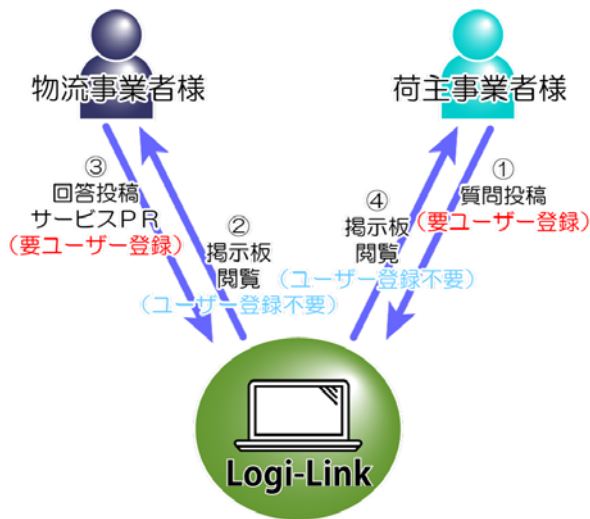

機能② 物流情報掲示板

「LOGI-LINK ロジリンク」 URL: <http://logi-link.net/wp2/>

運用開始前の事前登録サイト（物流事業者様用） URL: <http://logi-link.net/>

お問い合わせ先：

■ 「Logi-Link」設置の目的について

国際物流戦略チーム事務局

(国土交通省 近畿地方整備局 港湾空港部 クルーズ振興・港湾物流企画室) 谷/西光

TEL : 078-391-3102 FAX : 078-325-8288 E-Mail : pa.kkr-hnk-kansaisougou@m1.mlit.go.jp

■ 「Logi-Link」登録方法・内容について

中央復建コンサルタンツ株式会社 港湾計画グループ 担当 丁子/岡本

TEL : 052-220-2922 FAX : 052-202-1366 E-Mail : chouji_m@cfk.co.jp