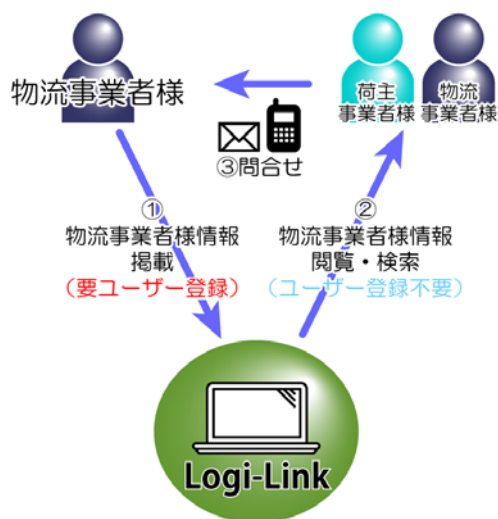

LOGI-LINK ロジリンク のご案内

6月30日運用開始予定

国際物流戦略チームでは、物流事業者と荷主事業者及び物流事業者同士をパートナーとしてつなぐWebサイト「LOGI-LINK ロジリンク」を開設します。

輸出入を行う荷主事業者が条件にあった物流事業者を検索可能な「物流事業者検索機能」、また荷主事業者の輸出手続き等に関する悩みや疑問等、情報交流のための「物流情報掲示板（PR掲示板と質問用掲示板）」を設置します。

これらの機能により、荷主事業者には物流上のバリアを低減することで海外とのビジネスを、物流事業者には、荷主事業者の物流事業の発掘による物流サービスの創出を促進して関西の国際物流を活性化させることを目的としております。

なお、物流事業者から多くの登録をいただくことでマッチング効果を発揮しますので、積極的な登録を依頼中です。

< 「LOGI-LINK ロジリンク 」の主な機能 >

機能① 物流事業者検索機能